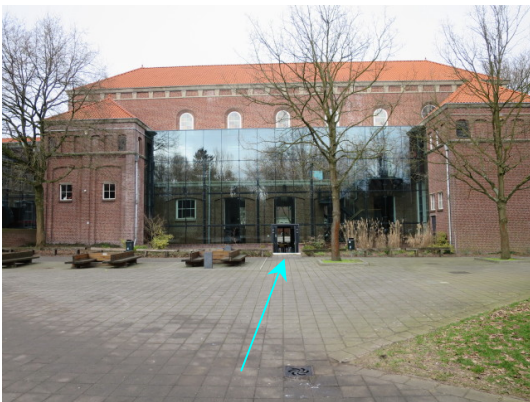

Zo wandel je vanaf de parkeerplaats naar de repetitieruimte in de aula van het Sint Oelbert Gymnasium.

Toegang naar het Sint Oelbert Gymnasium

Wandelroute

Loop nu richting de toegangsdeur

Toegangsdeur. Pas op voor de trap en drempel.

Ga nu de trap op en wandel naar de aula (er is ook een lift).

Toegangsdeur naar de aula. Welkom bij het GZO!