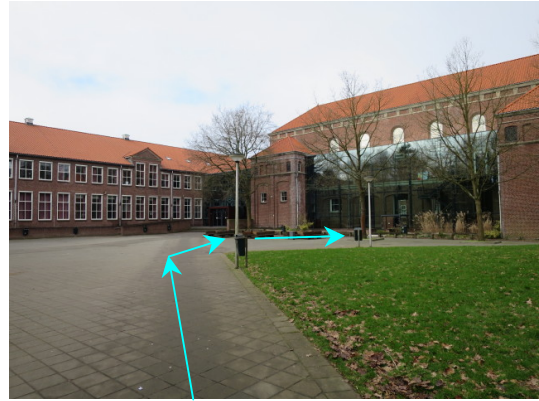

Zo wandel je vanaf de parkeerplaats naar de repetitieruimte in de aula van het Sint Oelbert Gymnasium.

Toegang naar het Sint Oelbert Gymnasium

Wandelroute

Loop nu richting de toegangsdeur

Toegangsdeur. Pas op voor de trap en drempel.

Ga nu de trap op en wandel naar de aula (er is ook een lift).

Toegangsdeur naar de aula. Welkom bij het GZO!